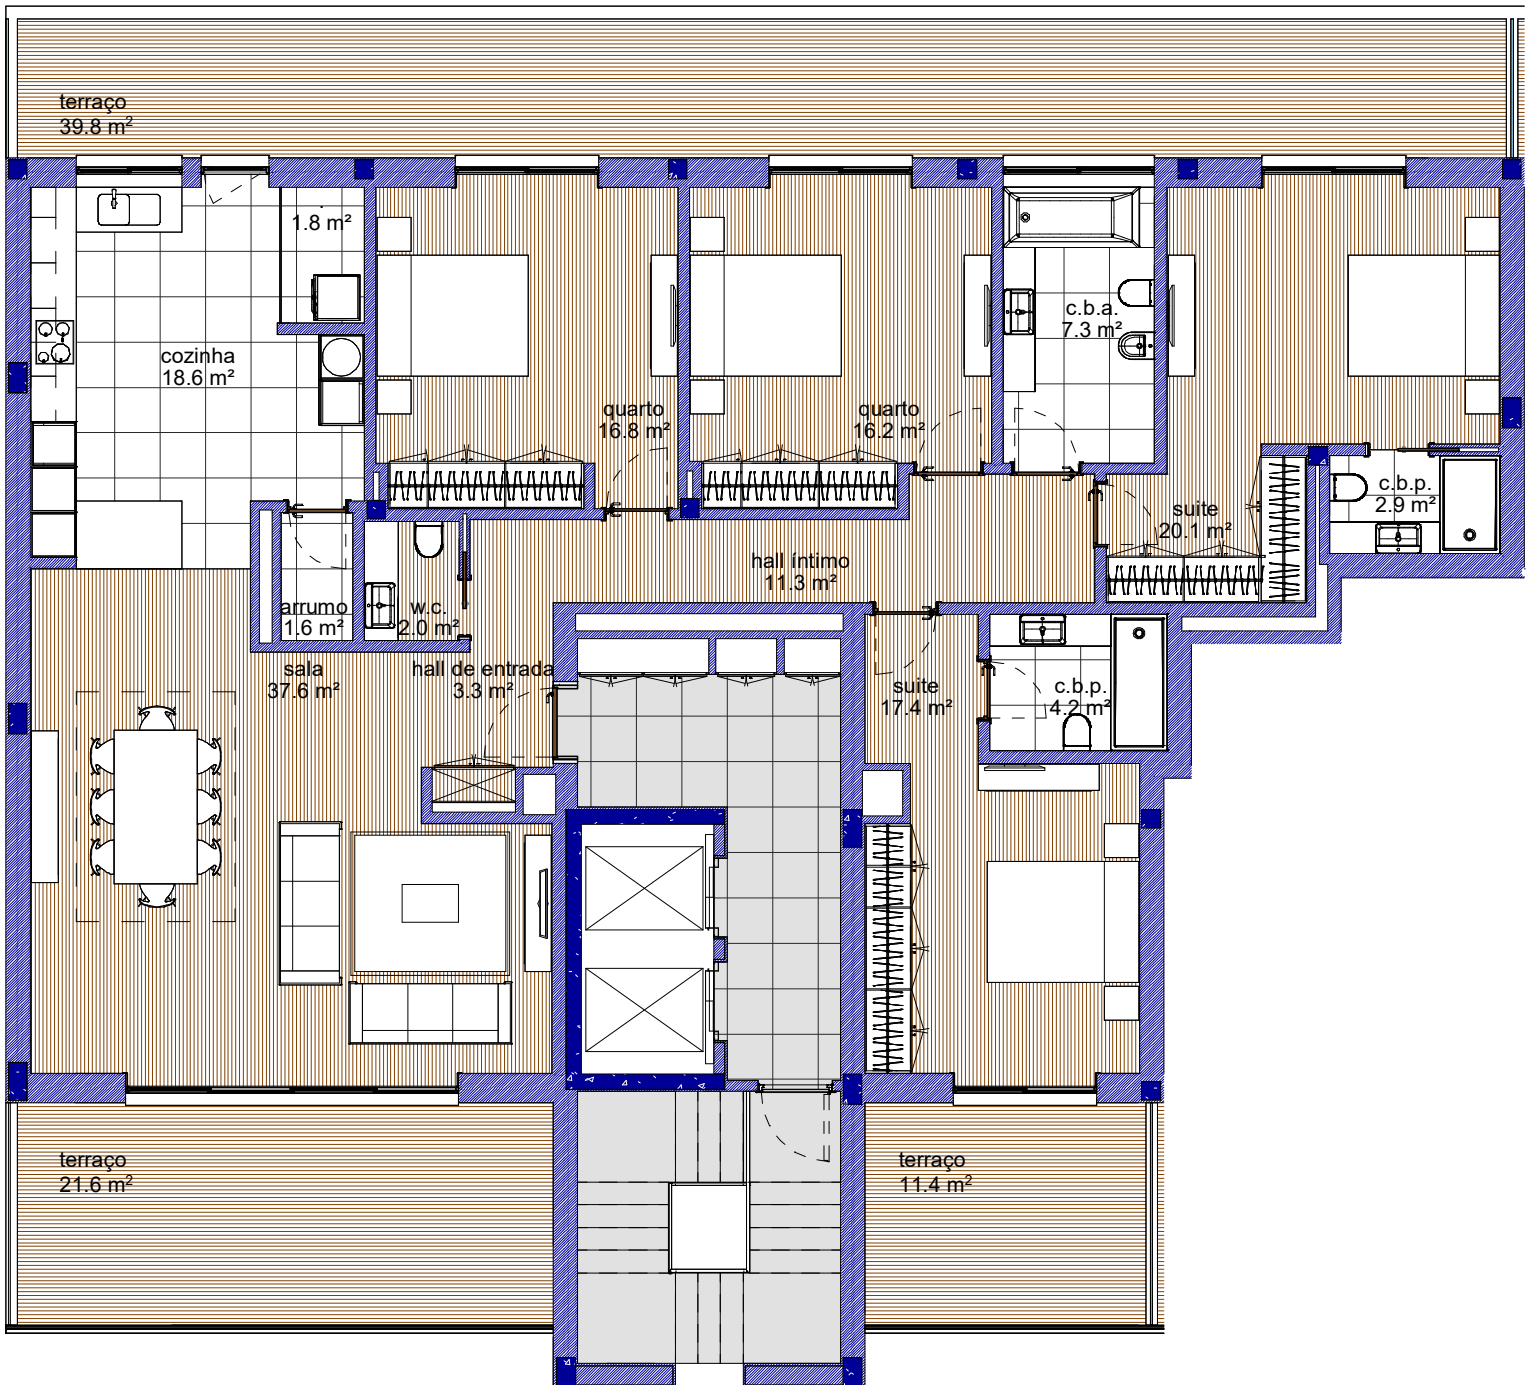

T4 E

ÁREA = 265.2 m²
(192.4 m² + terraços)

AS INFORMAÇÕES CONTIDAS NESTA PEÇA DESENHADA SÃO MERAMENTE INDICATIVAS E PODEM SER, POR MOTIVOS TÉCNICOS, COMERCIAIS OU LEGAIS, SUJEITAS A ALTERAÇÕES. TODAS AS DIMENSÕES ESTÃO SUJEITAS A CONFIRMAÇÃO EM OBRA. TODOS OS ELEMENTOS RELACIONADOS COM MOBILIÁRIO E DECORAÇÃO SÃO MERAMENTE INDICATIVOS E COMO TAL NÃO INCLuíDOS NA FRAÇÃO.