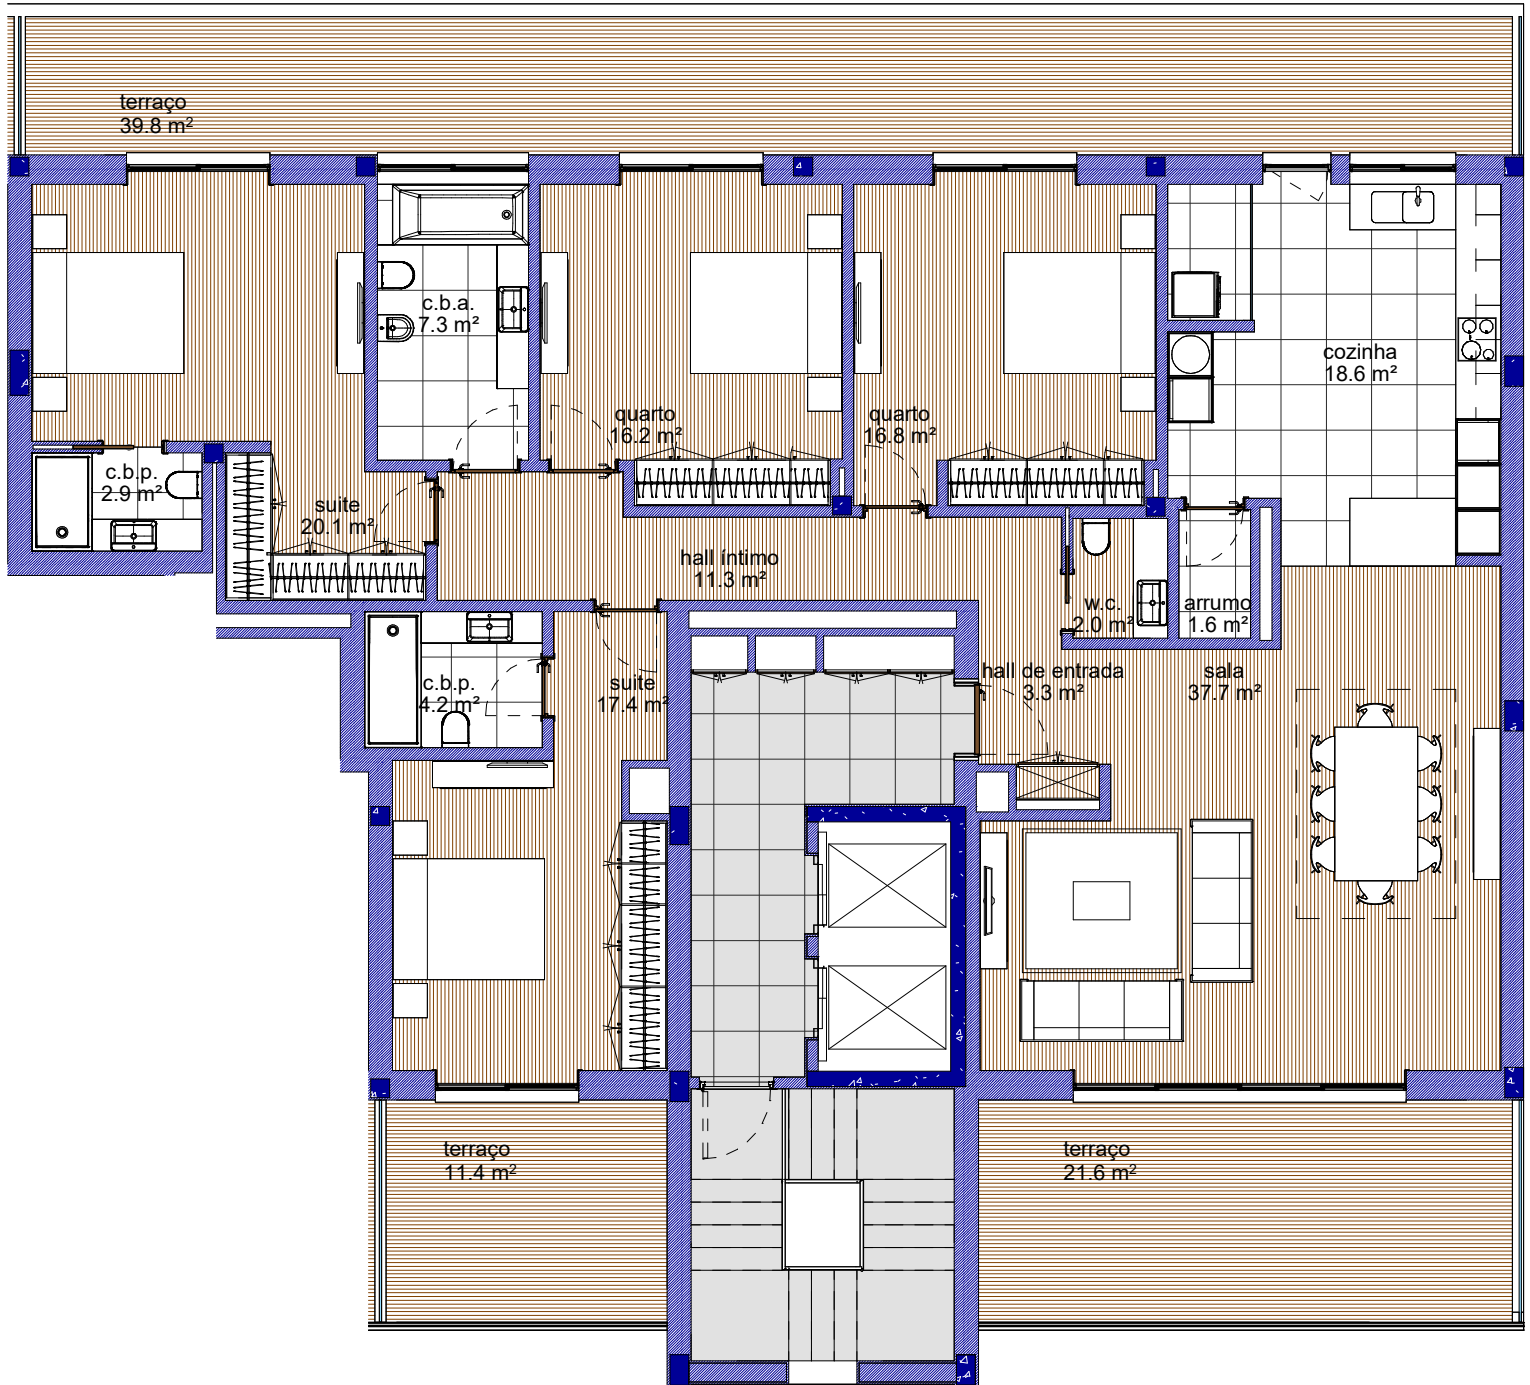

T4 D

ÁREA = 265.2 m²
(192.4 m² + terraços)

AS INFORMAÇÕES CONTIDAS NESTA PEÇA DESENHADA SÃO MERAMENTE INDICATIVAS E PODEM SER, POR MOTIVOS TÉCNICOS, COMERCIAIS OU LEGAIS, SUJEITAS A ALTERAÇÕES. TODAS AS DIMENSÕES ESTÃO SUJEITAS A CONFIRMAÇÃO EM OBRA. TODOS OS ELEMENTOS RELACIONADOS COM MOBILIÁRIO E DECORAÇÃO SÃO MERAMENTE INDICATIVOS E COMO TAL NÃO INCLUÍDOS NA FRAÇÃO.