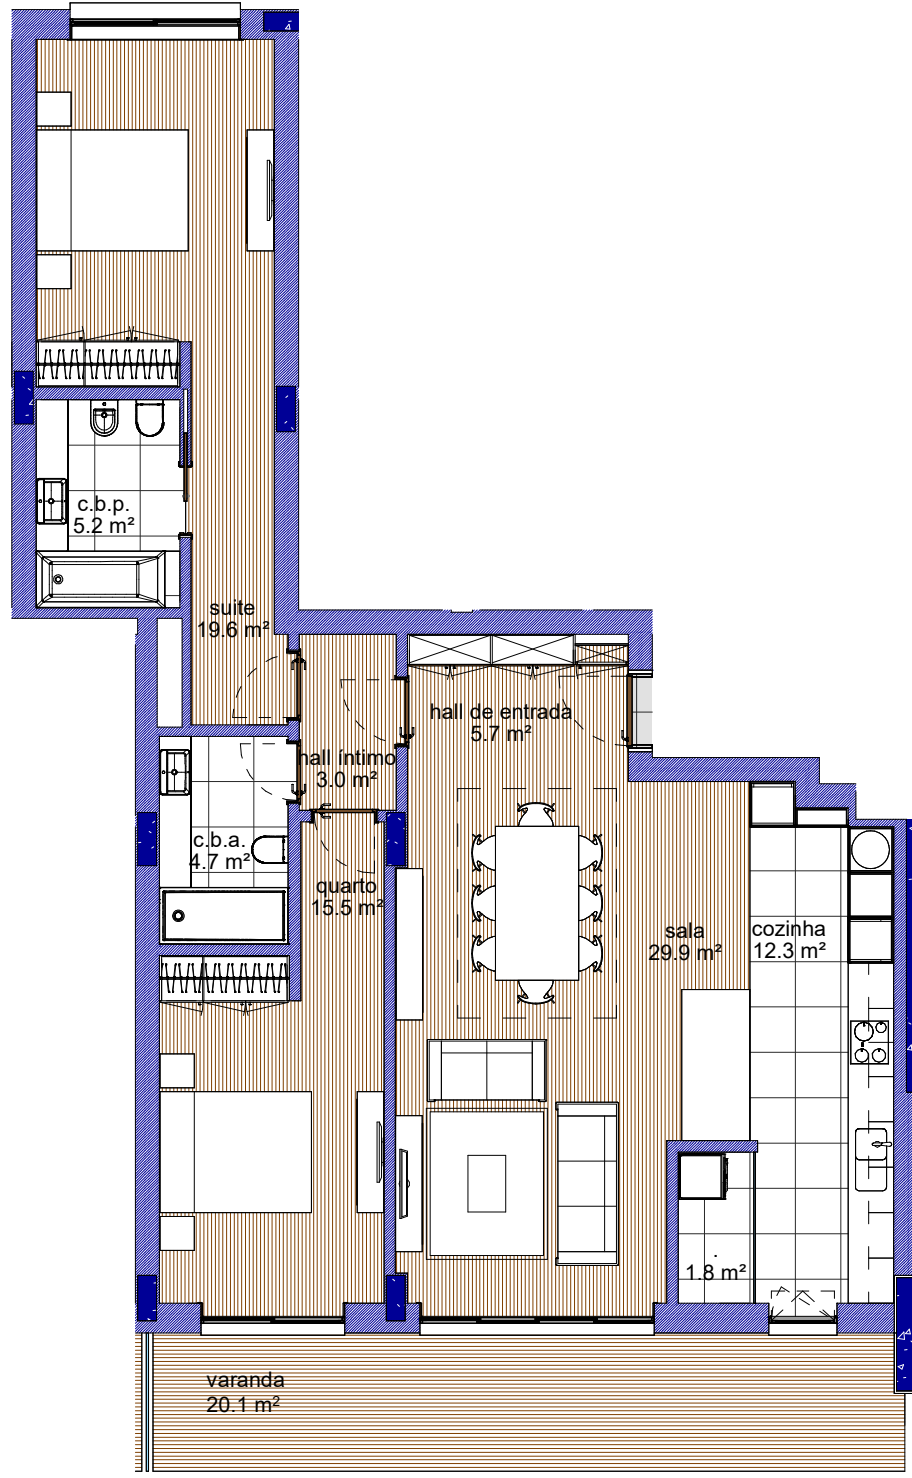

T2 E **ÁREA = 134.3 m²**
 (114.2 m² + varanda)

AS INFORMAÇÕES CONTIDAS NESTA PEÇA DESENHADA SÃO MERAMENTE INDICATIVAS E PODEM SER, POR MOTIVOS TÉCNICOS, COMERCIAIS OU LEGAIS, SUJEITAS A ALTERAÇÕES. TODAS AS DIMENSÕES ESTÃO SUJEITAS A CONFIRMAÇÃO EM OBRA. TODOS OS ELEMENTOS RELACIONADOS COM MOBILIÁRIO E DECORAÇÃO SÃO MERAMENTE INDICATIVOS E COMO TAL NÃO INCLUÍDOS NA FRAÇÃO.