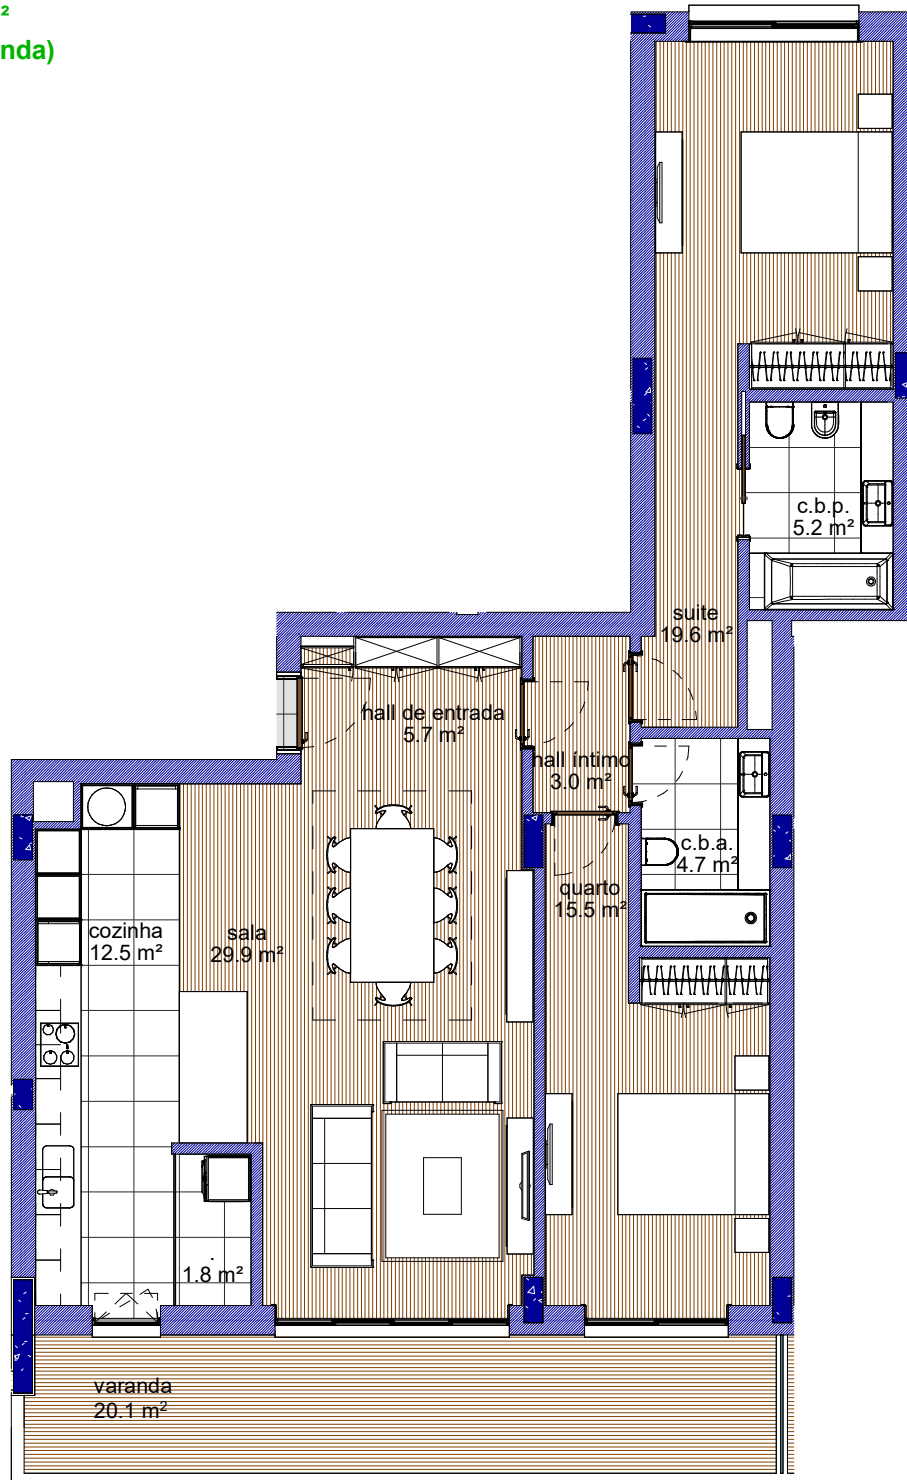

T2 D **ÁREA = 134.9 m²**
 (114.8 m² + varanda)

AS INFORMAÇÕES CONTIDAS NESTA PEÇA DESENHADA SÃO MERAMENTE INDICATIVAS E PODEM SER, POR MOTIVOS TÉCNICOS, COMERCIAIS OU LEGAIS, SUJEITAS A ALTERAÇÕES. TODAS AS DIMENSÕES ESTÃO SUJEITAS A CONFIRMAÇÃO EM OBRA. TODOS OS ELEMENTOS RELACIONADOS COM MOBILIÁRIO E DECORAÇÃO SÃO MERAMENTE INDICATIVOS E COMO TAL NÃO INCLUÍDOS NA FRAÇÃO.