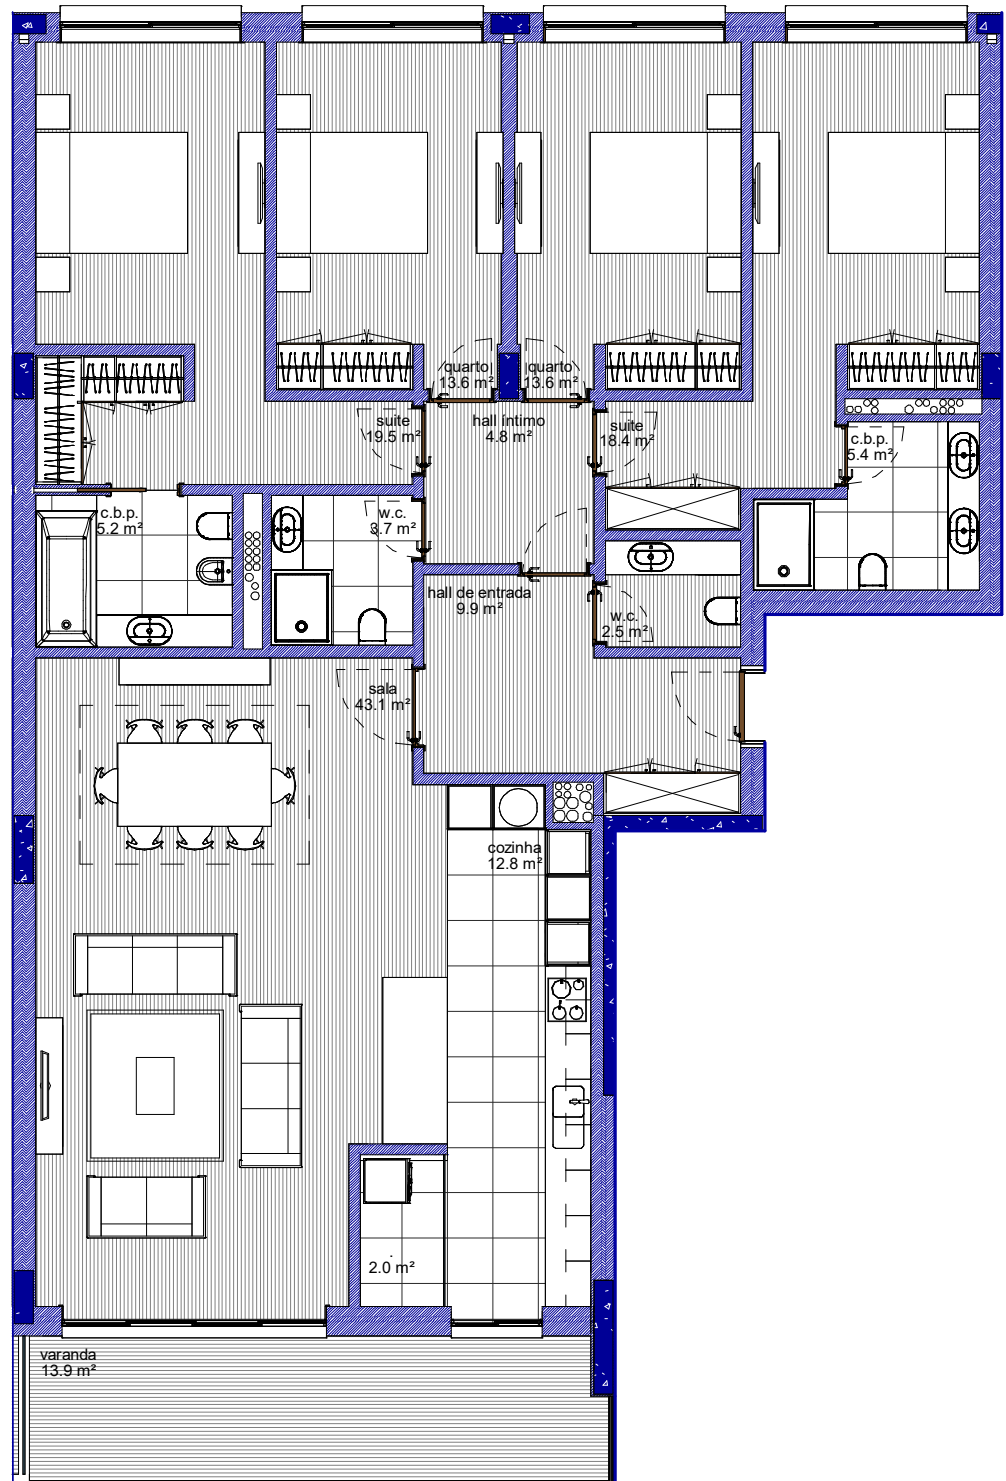

**T4 Esq** **ÁREA = 195.2 m<sup>2</sup>**  
(181.3 m<sup>2</sup> + varanda)

AS INFORMAÇÕES CONTIDAS NESTA PEÇA DESENHADA SÃO MERAMENTE INDICATIVAS E PODEM SER, POR MOTIVOS TÉCNICOS, COMERCIAIS OU LEGAIS, SUJEITAS A ALTERAÇÕES. TODAS AS DIMENSÕES ESTÃO SUJEITAS A CONFIRMAÇÃO EM OBRA. TODOS OS ELEMENTOS RELACIONADOS COM MOBILIÁRIO E DECORAÇÃO SÃO MERAMENTE INDICATIVOS E COMO TAL NÃO INCLuíDOS NA FRAÇÃO.