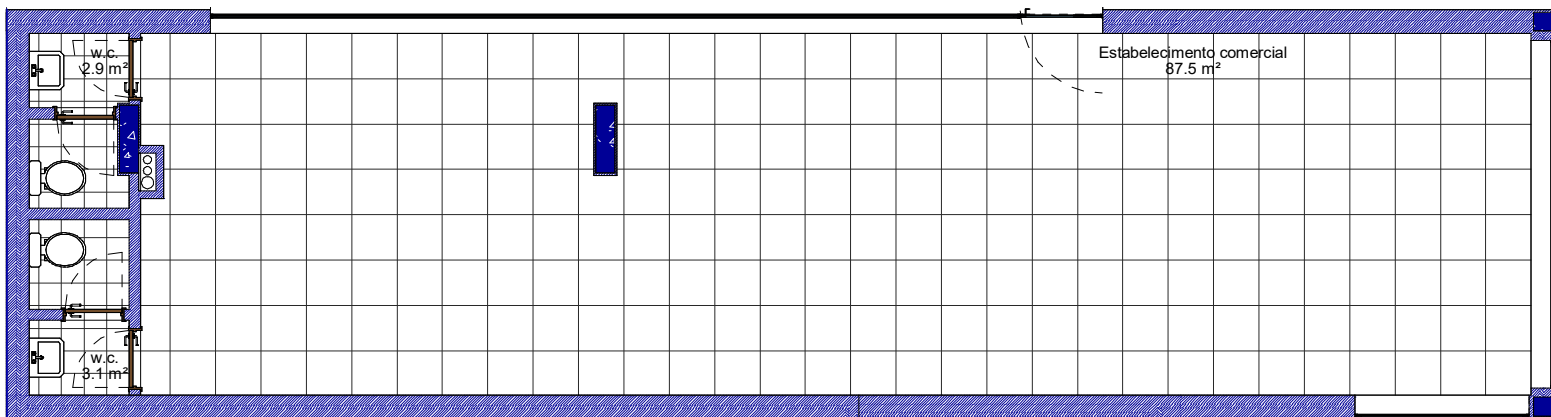

LOJ. A ÁREA = 107.5 m²

0 1 2 3m

AS INFORMAÇÕES CONTIDAS NESTA PEÇA DESENHADA SÃO MERAMENTE INDICATIVAS E PODEM SER, POR MOTIVOS TÉCNICOS, COMERCIAIS OU LEGAIS, SUJEITAS A ALTERAÇÕES. TODAS AS DIMENSÕES ESTÃO SUJEITAS A CONFIRMAÇÃO EM OBRA. TODOS OS ELEMENTOS RELACIONADOS COM MOBILIÁRIO E DECORAÇÃO SÃO MERAMENTE INDICATIVOS E COMO TAL NÃO INCLUIDOS NA FRAÇÃO.